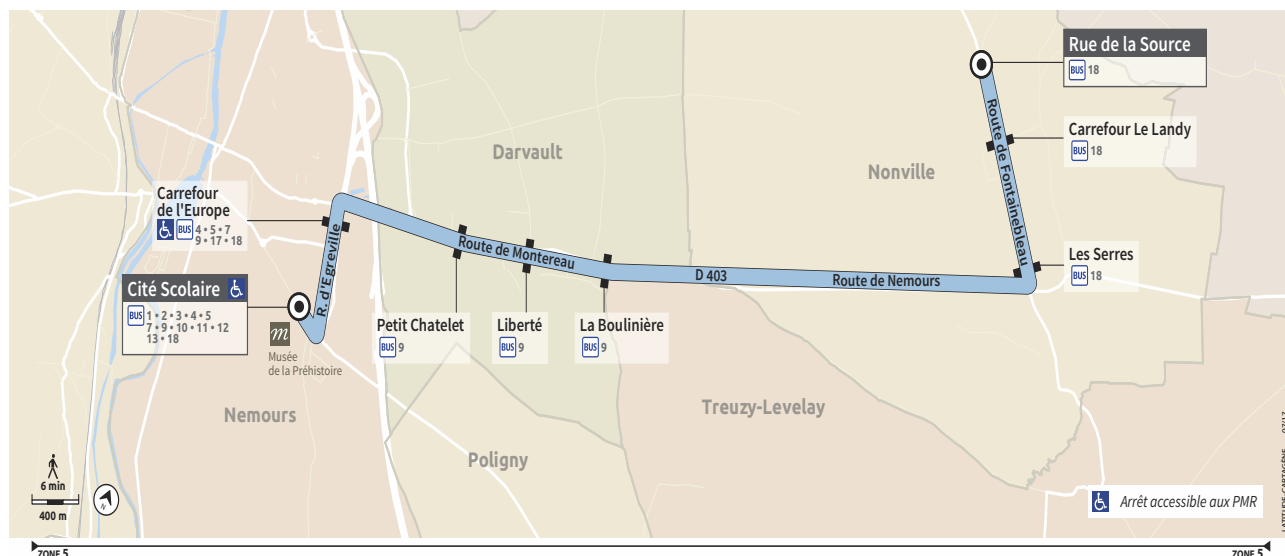

### Points de vente

NEMOURS  
"37" (TCT)  
37, rue de Paris

NEMOURS  
BAR LE BALZAC (TCT)  
92, rue de Paris

NEMOURS  
BAR DU CHÂTEAU (TCT)  
20, rue Gautier 1er

SAINT-PIERRE-LES-NEMOURS  
BAR L'EXPRESS (TCT)  
7, place de la Gare

SOUPPES SUR LOING  
OFFICE DU TOURISME (TCT)  
67, av du Maréchal Leclerc

CHATEAU-LANDON  
OFFICE DU TOURISME (TCT)  
6, route de Souppes

## 8A NONVILLE ↔ NEMOURS