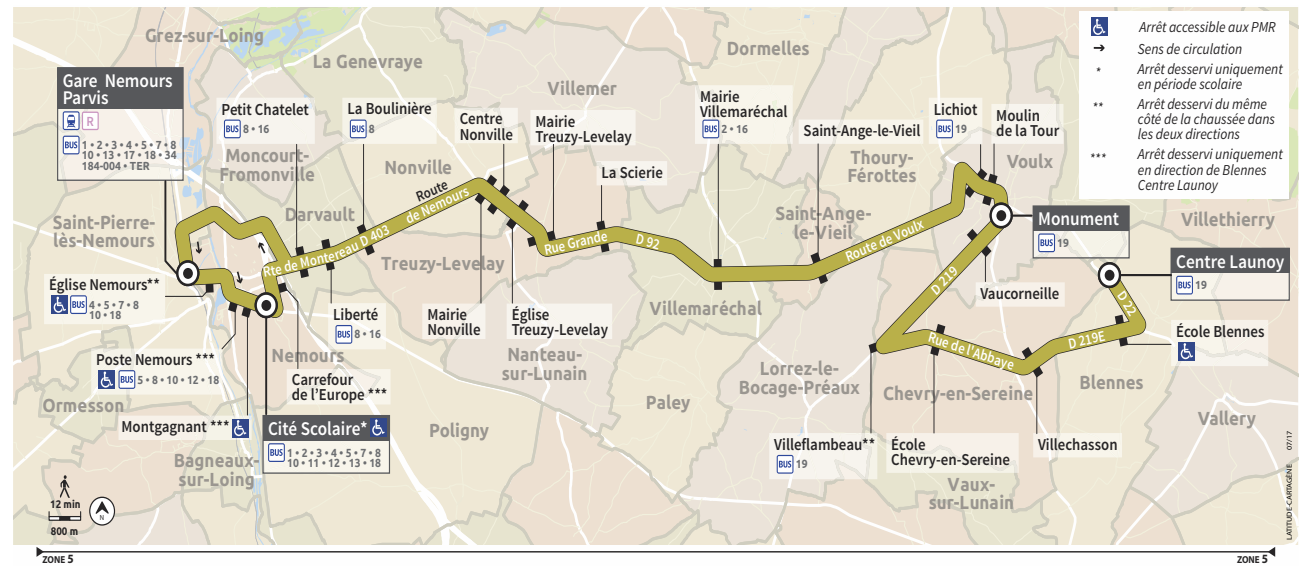

Points de vente

NEMOURS
"37" (TCT)
37, rue de Paris

NEMOURS
BAR LE BALZAC (TCT)
92, rue de Paris

NEMOURS
BAR DU CHÂTEAU (TCT)
20, rue Gautier 1er

SAINT-PIERRE-LES-NEMOURS
BAR L'EXPRESS (TCT)
7, place de la Gare

SOUPPES SUR LOING
OFFICE DU TOURISME (TCT)
67, av du Maréchal Leclerc

CHATEAU-LANDON
OFFICE DU TOURISME (TCT)
6, route de Souppes

CONSERVONS
LES BONNES HABITUDES

LE MASQUE
EST FORTEMENT
RECOMMANDÉ,
IL NOUS PROTÈGE TOUS.