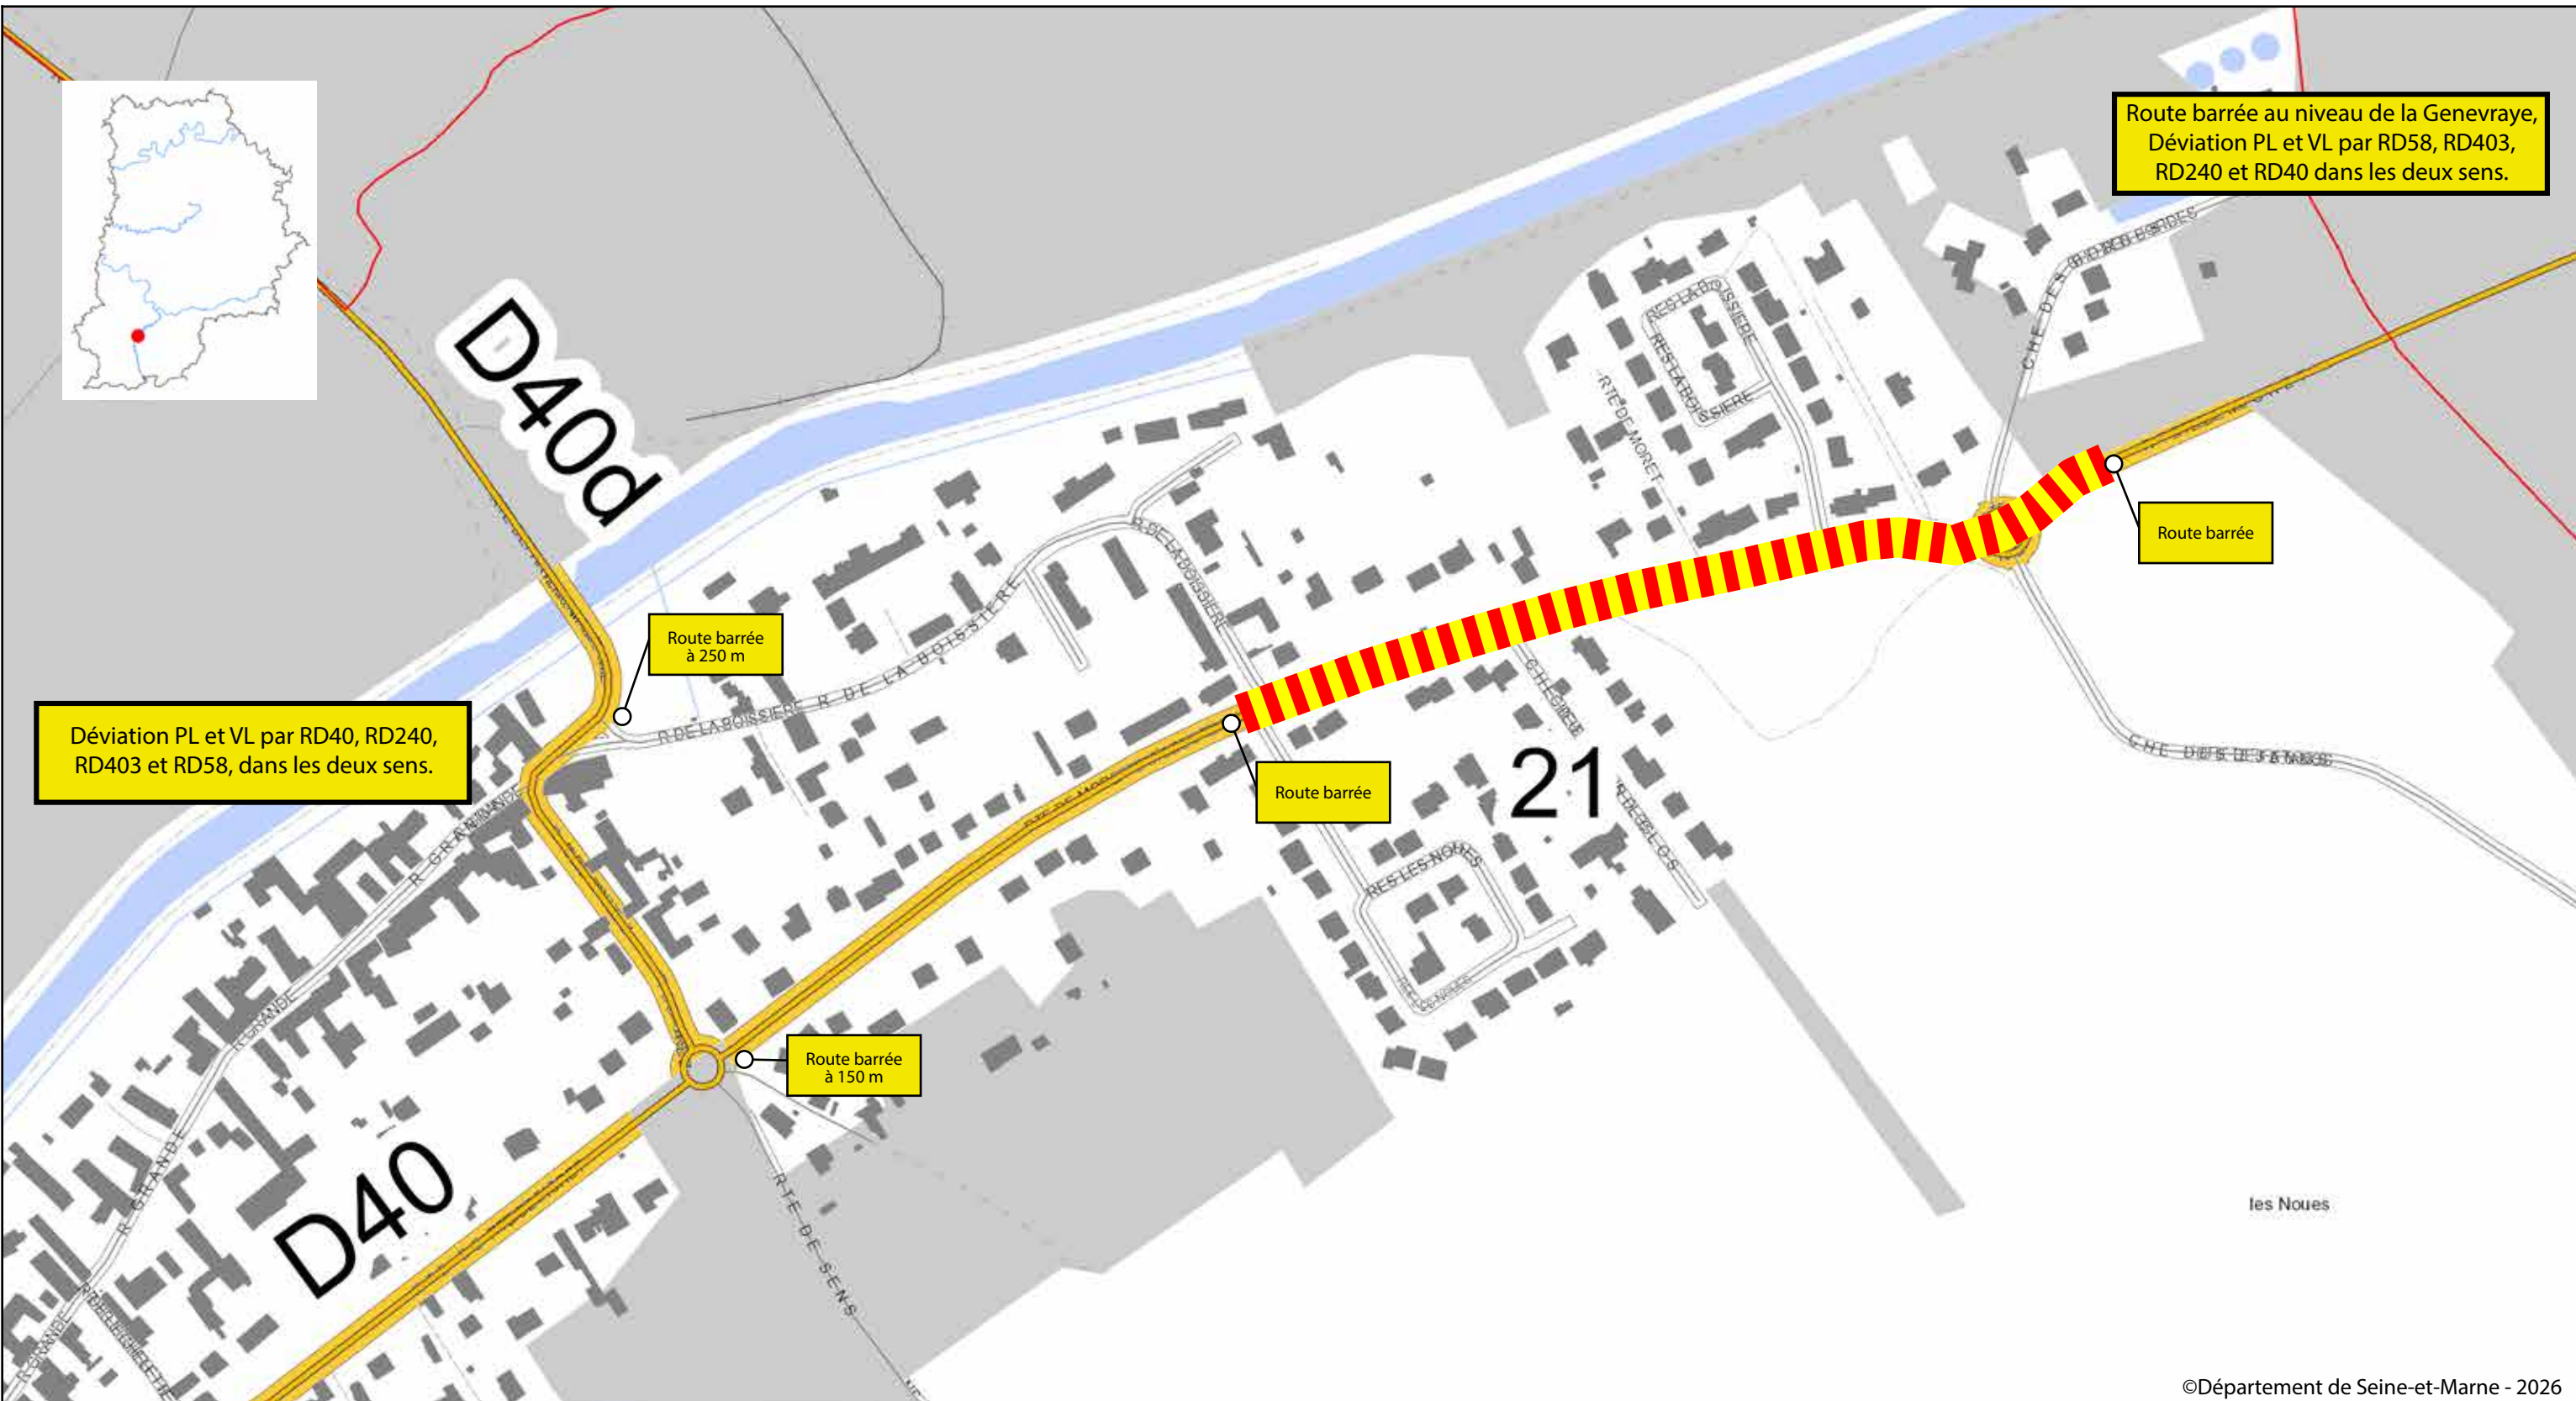

©Département de Seine-et-Marne - 2026

Cartographie : Département de Seine-et-Marne - D. Routes - Hervé FORNAGE - 03/04/2026

Sources : Département de Seine-et-Marne - SIG - Médiathèque - DR - DGAS - DE  
©IAU-idF / ©IGN - BDADRESSE® - BDTOPO® décembre 2024 - BDTOPO® mai 2018

-  Déviation
-  Section en travaux
-  Routes départementales

2026  
18

0 125 250 375 500 m

©Département de Seine-et-Marne - 2026

Cartographie : Département de Seine-et-Marne - D. Routes - Hervé FORNAGE - 03/04/2026

Sources : Département de Seine-et-Marne - SIG - Médiathèque - DR - DGAS - DE  
©IAU-idF / ©IGN - BDADRESSE® - BDTOPO® décembre 2024 - BDTOPO® mai 2018

-  Déviation
-  Section en travaux
-  Routes départementales

2026  
18

0 50 100 150 200 m